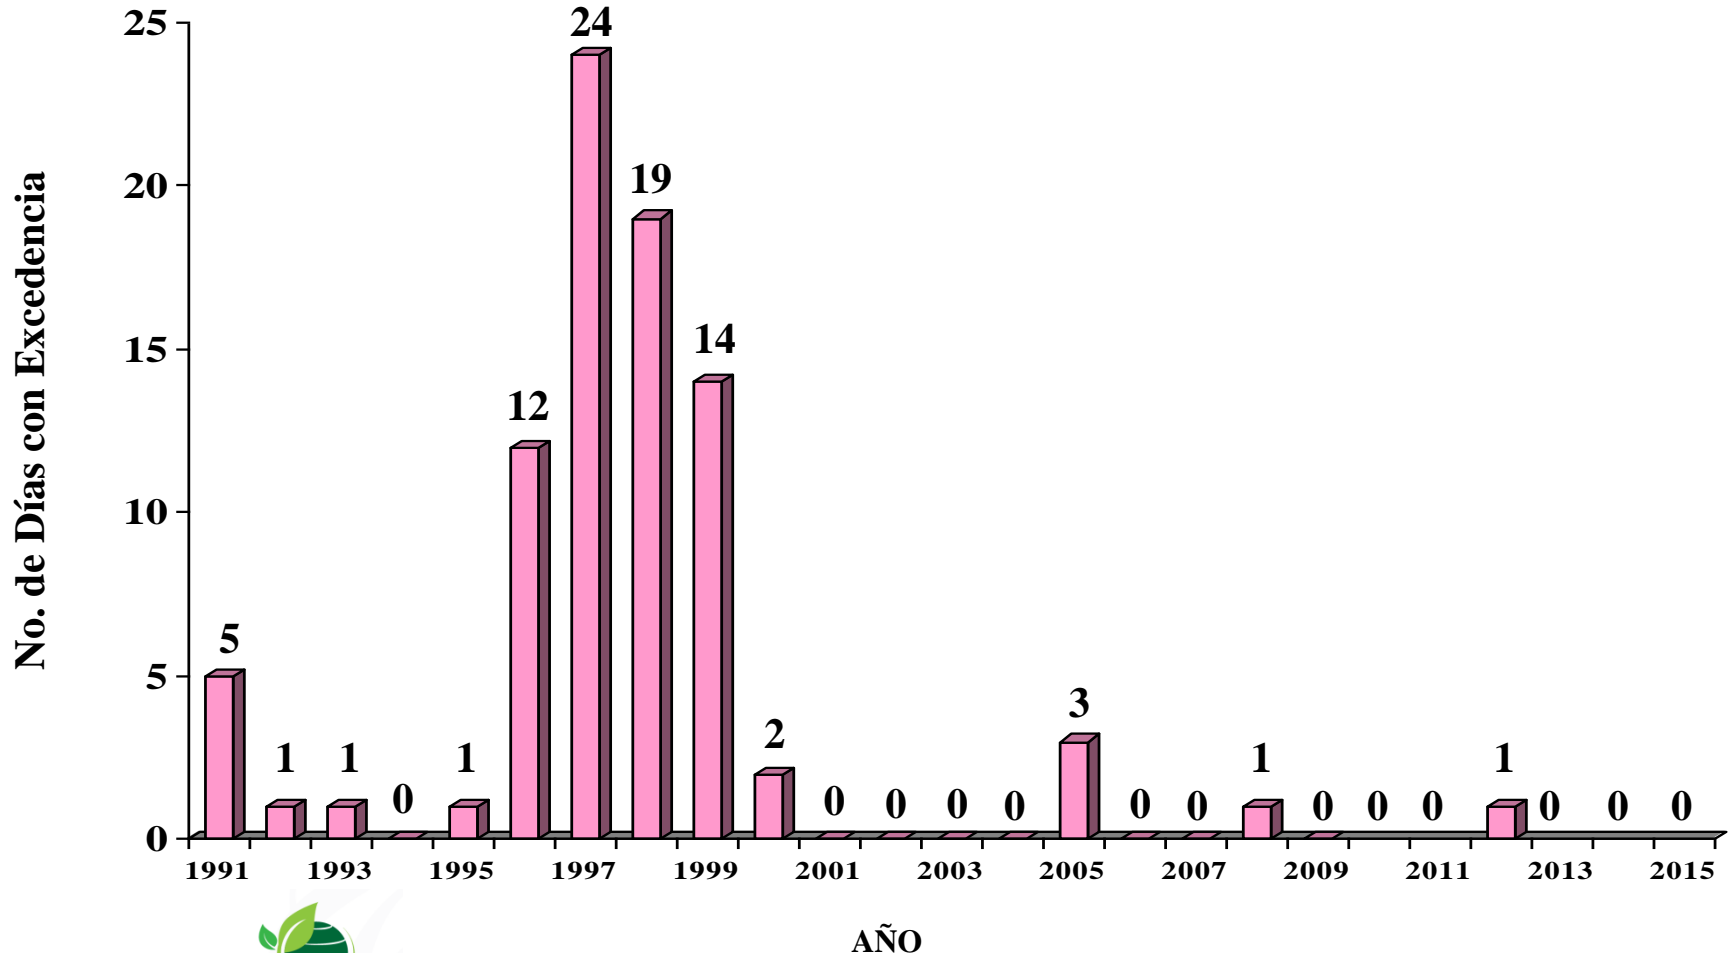

EXCEDENCIAS ANUALES DE *OZONO* EN CD. JUAREZ, DURANTE EL PERIODO DE 1991 A 2015

EXCEDENCIAS ANUALES DE MONOXIDO DE CARBONO EN CD. JUAREZ, DURANTE EL PERIODO DE 1991 A 2015

EXCEDENCIAS ANUALES DE **PM-10** EN CD. JUAREZ, DURANTE EL PERIODO DE 1991 A 2015