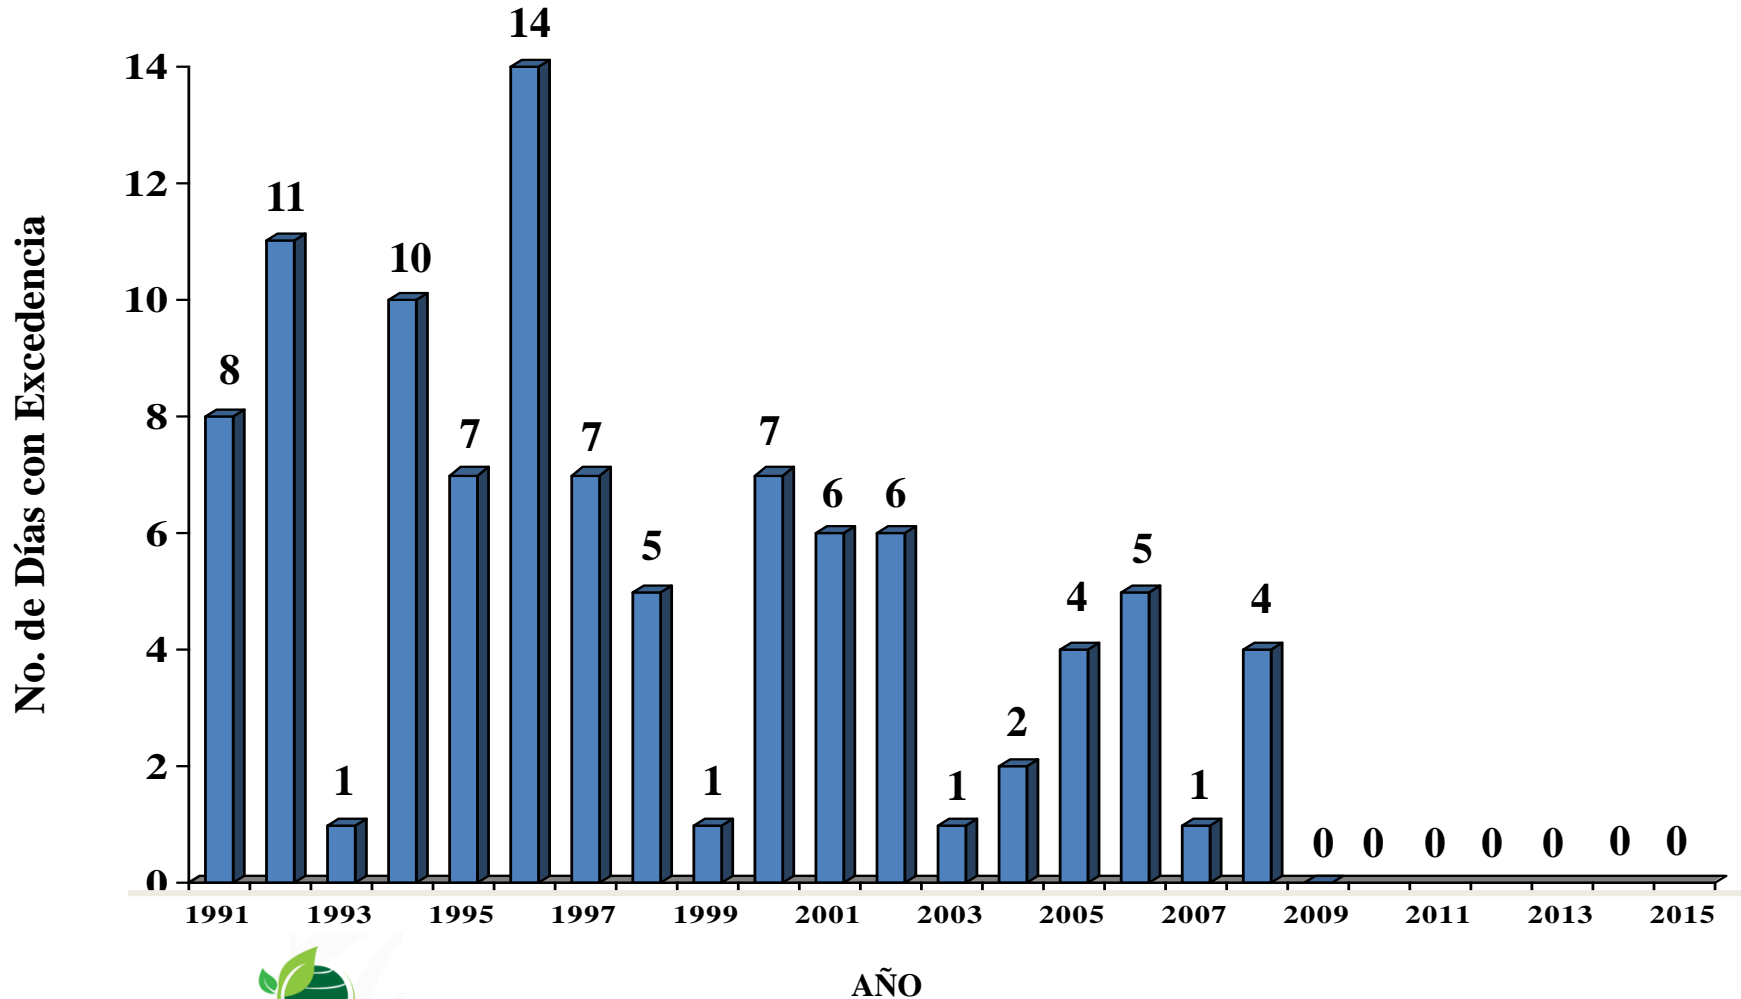

EXCEDENCIAS ANUALES DE *OZONO* EN CD. JUAREZ, DURANTE EL PERIODO DE 1991 A 2015

EXCEDENCIAS ANUALES DE MONOXIDO DE CARBONO EN CD. JUAREZ, DURANTE EL PERIODO DE 1991 A 2015

EXCEDENCIAS ANUALES DE **PM-10** EN CD. JUAREZ, DURANTE EL PERIODO DE 1991 A 2015